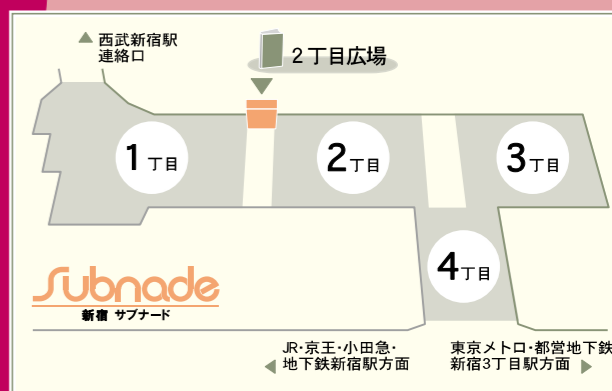

# 古本浪漫洲

新宿サブナードの一角。  
 小さなスペースですが、  
 10店舗が毎週テーマを変えてお届けします。  
 Part 1 では探してる本、整理したい本など、  
 '古書よろず相談'をお受けいたします。  
 感謝の'all ¥300'はとってお買い得の2日間。  
 今の本から昔の本、キャラクターグッズまで、  
 いろいろな出逢いがありますように…  
 手軽な本・雑誌からテーマに沿った品揃えで  
 毎日お立ち寄りいただけるようにご用意いたします。  
 皆さまのご来場をお待ち申し上げます。