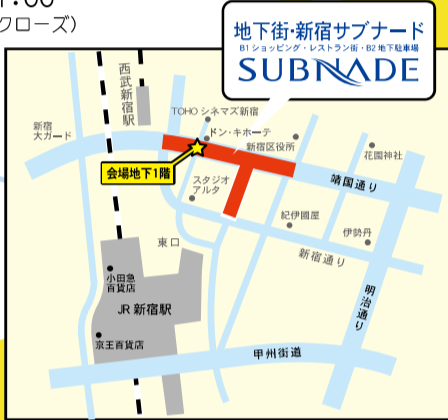

Secondhand book sale event

京浪漫州

ふるほんはんはいべんと

2016年 1月8日(金)~1月28日(木)

新宿サブナード 2丁目広場(催事場)
10:00~21:00
(最終日は20:00クローズ)

新宿サブナード
東京都新宿区歌舞伎町1-2-2 TEL03-3354-6111 <http://www.subnade.co.jp>
主催◆金井書店 東京都新宿区下落合3-20-2 TEL03-5996-2888 <http://www.kosho.co.jp>