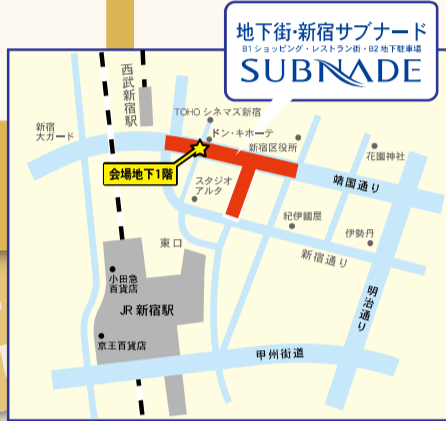

古本浪漫洲

2016年9月16日(金)～10月4日(火)
 新宿サブナード 2丁目広場(催事場)
 10:00～21:00 (最終日は20:00クローズ)

海外文学コーナー

—アメリカ文学を中心に—

ザ・新宿!コーナー

—ゆかりの人物 歴史と文化—

Part 1 9月16日(金)～9月19日(月)
 藤井書店・林書店・文省堂書店・がらんど

Part 2 9月20日(火)～9月23日(金)
 坪井書店・弘南堂書店・中央書房・金井書店

Part 3 9月24日(土)～9月27日(火)
 岡田書店・球陽書房・林書店・藤井書店

Part 4 9月28日(水)～10月1日(土)
 新日本書籍・古書夢の絵本堂・がらんど・金井書店

Part 5 10月2日(日)～10月4日(火)
 全品1冊につき300円均一(税込み)

新宿サブナード
 東京都新宿区歌舞伎町1-2-2 TEL03-3354-6111 <http://www.subnade.co.jp>