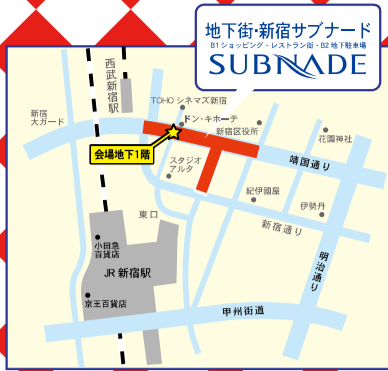

古本浪漫洲

2018年1月10日(水)～1月23日(火)
新宿サブナード 2丁目広場(催事場)
 10:00～21:00 (最終日は20:00クローズ)

新宿サブナード
 東京都新宿区歌舞伎町1-2-2 TEL.03-3354-6111 <http://www.subnade.co.jp>

ザ・新宿！コーナー -ゆかりの人物 歴史と文化-

- Part 1 1月10日(水)～1月12日(金)**
 がらんどろ・弘南堂書店・藤井書店・林書店・球陽書房
- Part 2 1月13日(土)～1月15日(月)**
 古本うさぎ書林・岡田書店・文省堂書店・中央書房
- Part 3 1月16日(火)～1月18日(木)**
 古本うさぎ書林・由縁堂書店・坪井書店・金井書店
- Part 4 1月19日(金)～1月21日(日)**
 新日本書籍・林書店・中央書房・金井書店
- Part 5 1月22日(月)～1月23日(火)**
全品各冊 300円均一 (税込み)