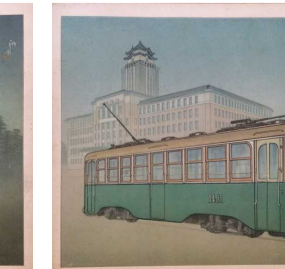

吉田初三郎 電車絵 2 23.6x27.2cm 8,800円